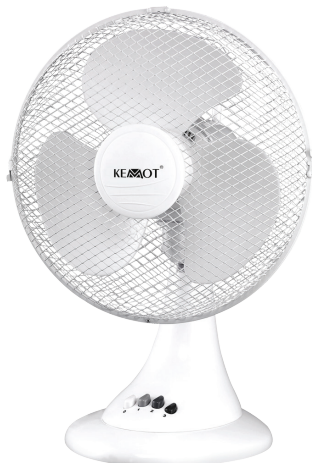

**VENTILATOR DE MASĂ
KEMOT**

- 3 viteze
- Oscilație: 90°
- Diametru: 30 cm
- Lungime cablu: 1,5 m

URZ3355